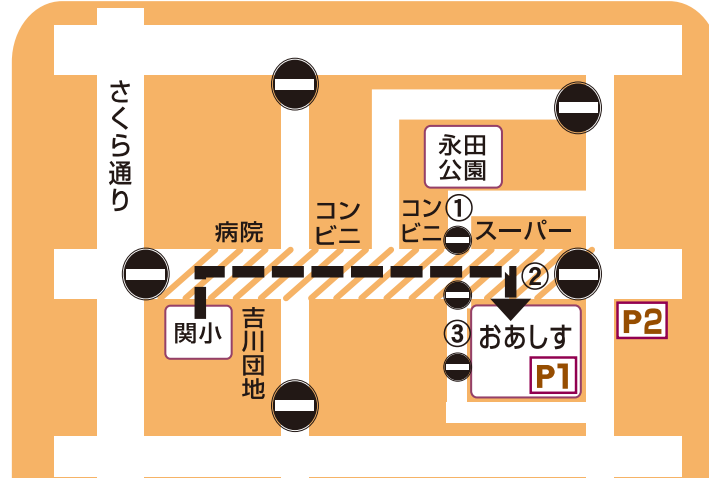

希望を持って元気に、楽しい一日にしていきたいと思います。

総合体育館(無料送迎バス有り)

※会場周辺のP1|P2駐車場は大変混み合いますので、
P3総合体育館駐車場をご利用ください。

会場

パレードコース 及び交通規制の ご案内

- ① 道路交通規制 (交差点～コモディイダさん駐車場入口) 規制時間 8:40～15:00
- ② パレードコース交通規制 (関小～おあしす) 規制時間 8:40～9:30
- ③ 歩行者専用道路交通規制 (おあしす西側車道の一部) 規制時間 8:00～16:00